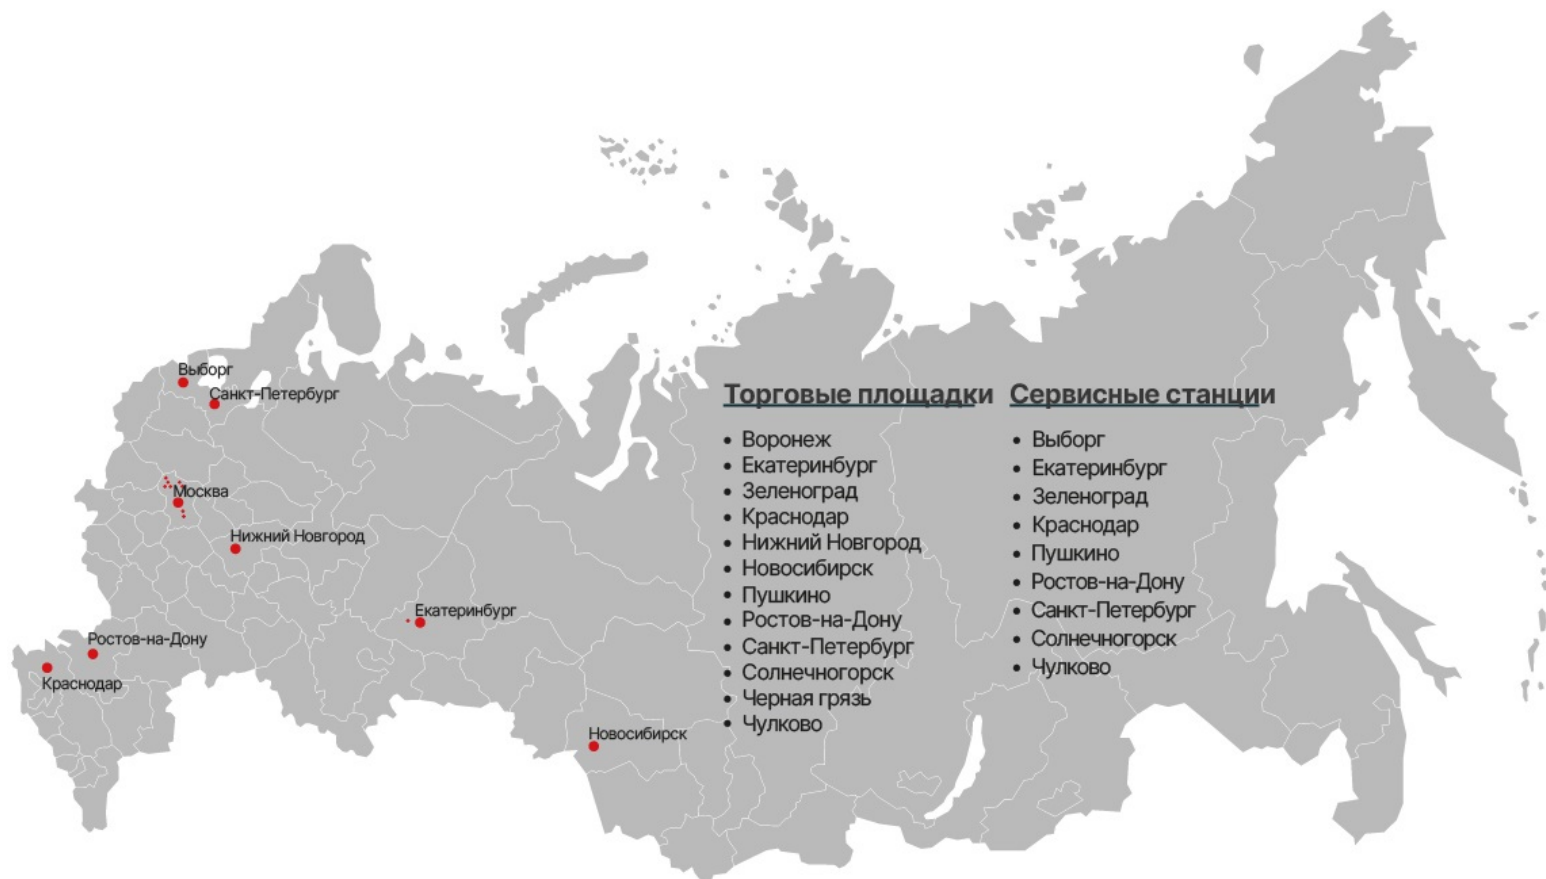

> 2500 единиц постоянного ассортимента техники в наличии. У нас есть абсолютно ВСЕ!

Торговые площадки **Сервисные станции**

- Воронеж
- Екатеринбург
- Зеленоград
- Краснодар
- Нижний Новгород
- Новосибирск
- Пушкино
- Ростов-на-Дону
- Санкт-Петербург
- Солнечногорск
- Черная грязь
- Чулково
- Выборг
- Екатеринбург
- Зеленоград
- Краснодар
- Пушкино
- Ростов-на-Дону
- Санкт-Петербург
- Солнечногорск
- Чулково