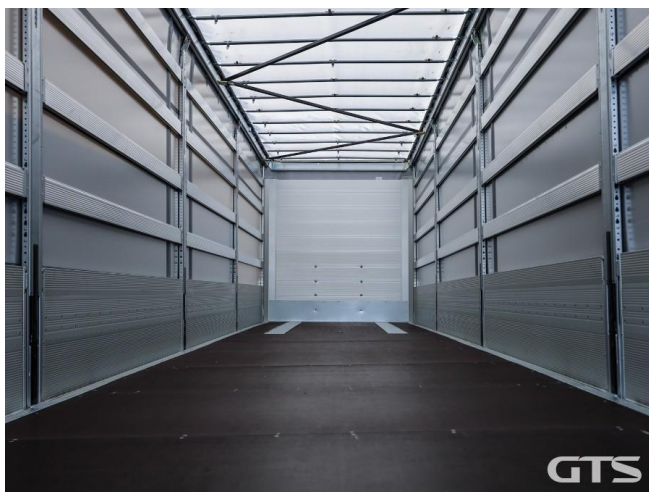

Шторно-бортовой полуприцеп

Schmitz SCS 24/L

Основные характеристики

Длина: 13.6	Склад: Москва север
Количество осей: 3	Марка осей: Schmitz
Тормоза: Дисковые	Задний портал: Ворота
Тип: Шторный	Паллетный ящик
Подъемная ось	Обмен техники по схеме trade-in
ABS	Кредит или лизинг в день обращения

Подвеска: Полурессорная

Дополнительная информация

Шторно-бортовой полуприцеп Schmitz SCS 24/L 2023 г/в

Оригинал ПТС

Подъёмная ось

3 оси

Цена указана с НДС

- Обрешетка: Алюминий